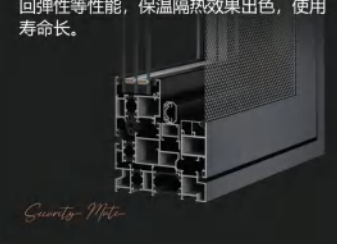

以最严谨的工匠精神

将细节精细到可被度量的程度
让门窗美感与安全静音相结合

选用优质五金配件

使门窗抗风压性、气密性
隔音性等所有性能得到充分发挥

一体式压线

大幅度提高抵御强台风能力
让每一扇门窗都呈现高品质和设计感

3C认证中空钢化玻璃

身处繁华商圈 也无扰家中静谧生活
用严苛的品质征服挑剔的感知认知

组角注胶工艺

降低门窗传导热量 减少能量流失
具备隔热、保温、隔音功能

三元乙丙胶条九道密封

表面弹性、耐热、耐寒、抗UV照射性能强，
具有环保、耐老化、抗腐蚀性，密封性及
回弹性等性能，保温隔热效果出色，使用
寿命长。

4

工程案例

ZEKIN® 正金门窗
— 高端安全门窗领军品牌 —

500强
★中国品牌价值★