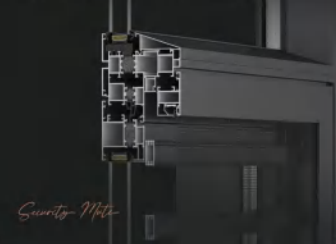

以最严谨的工匠精神

将细节精细到可被度量的程度
让门窗美感与安全静音相结合

选用优质五金配件

使门窗抗风压性、气密性
隔音性等所有性能得到充分发挥

一体式压线

大幅度提高抵御强台风能力
让每一扇门窗都呈现高品质和设计感

3C认证中空钢化玻璃

身处繁华商圈 也无扰家中静谧生活
用严苛的品质征服挑剔的感知认知