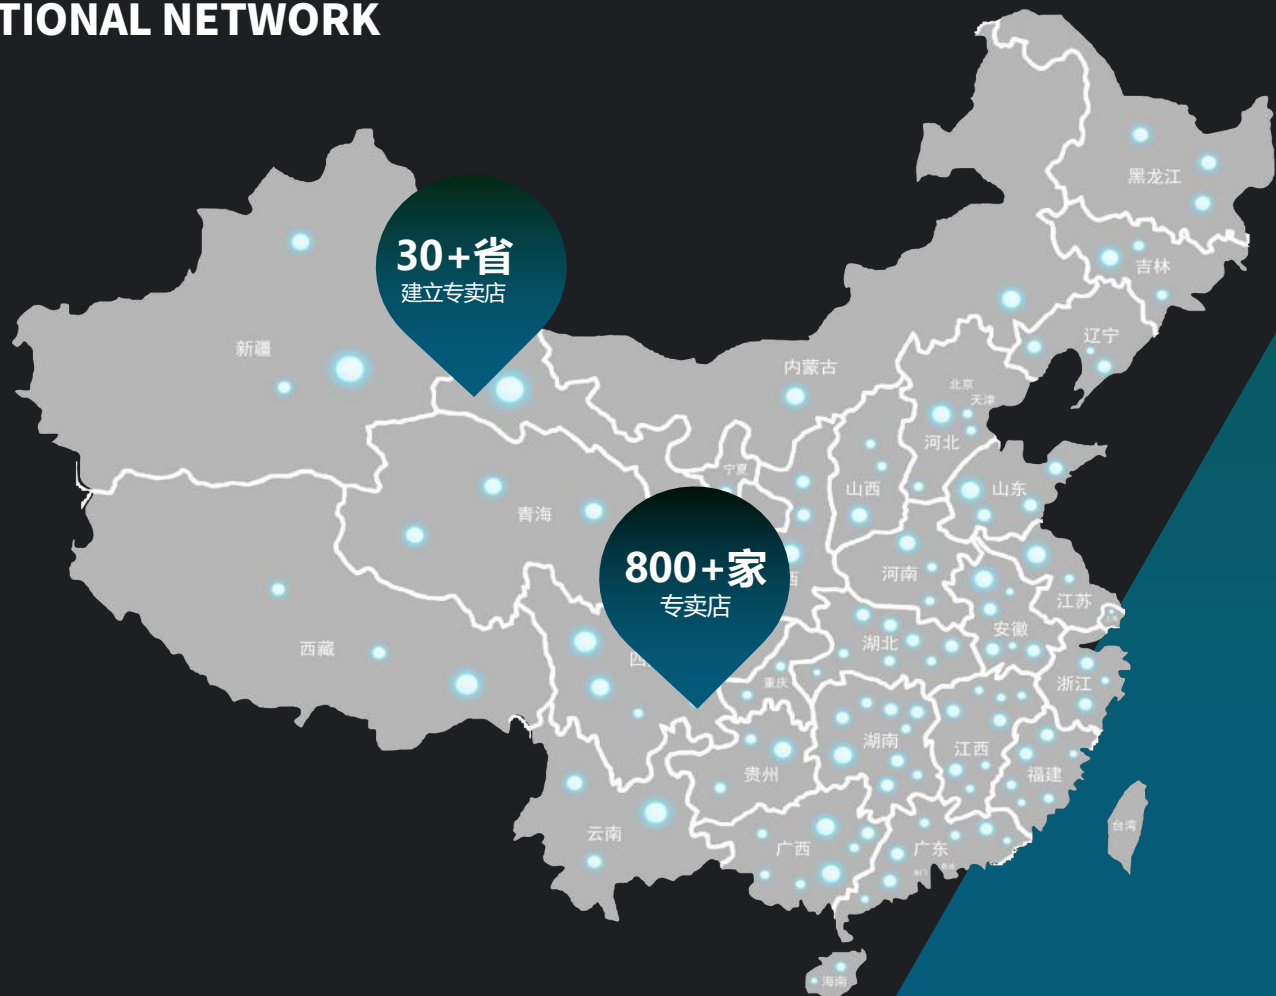

DEALERS NATIONAL NETWORK

经销商网点

全国30多个省，建立了正金专卖店，连锁店数量超800家
品牌辐射二、三线城市。

2

研发实力

专利认证-186项 PATENT AUTHENTICATION

ZEKIN 正金门窗
—— 高端安全门窗领军品牌 ——

500强
★中国品牌价值★