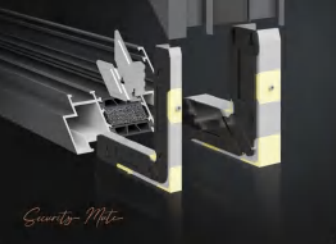

组角注胶工艺

降低门窗传导热量 减少能量流失
具备隔热、保温、隔音功能