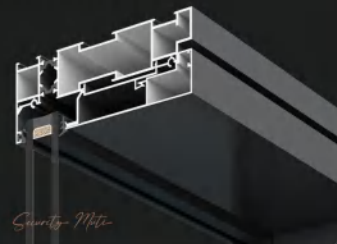

产品性能 TECHNICAL TEAM

“独孤九剑” 产品性能全方位防护

品质实力，安心甄选多角度全方位保护，秉承高端安全门窗要有甄功夫的设计理念，打造高性能的优质产品。

钛镁硅铝合金型材

稳固牢固抗风压
韧度更高使用寿命长久耐用